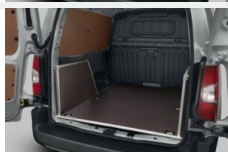

Podłoga ze sklejki (10mm) - (kompatybilne z każdą wersją drzwi przesuwnych)
Zabudowy przestrzeni ładunkowej

2 378 zł

Zabudowa ścian bocznych i nadkoli - prawe i lewe drzwi przesuwne
Zabudowy przestrzeni ładunkowej